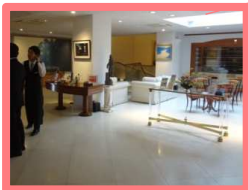

● □ レギュラー  
レイアウト

● □ Partyなど  
特別レイアウト

2F  
VIP & フィッティングルーム \* \* \*  
控え室として利用したり...

1F  
ラウンジ & ダイニング \* \* \*  
食事スペースやトークショー、ライブ会場に

エントランスに \* \* \*  
女性の好きなフオスペースや  
フラワーアレンジ、サンプル商品を  
展示してみたり...

螺旋階段 \* \* \*  
フオギャラリースペースにしてみたり...